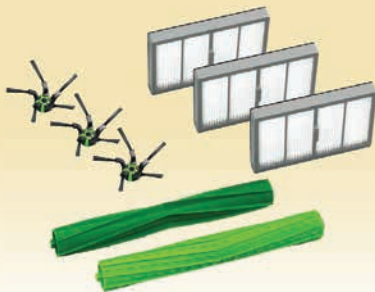

**Cod. DY210**

Rullo di ricambio  
per nostra spazzola  
codice DY200  
  
adattabile DYSON

**Cod. DY211**

Rullo di ricambio  
per nostro  
codice DY201  
  
adattabile DYSON

**Cod. IR300**

Kit manutenzione  
adattabile  
iROBOT ROOMBA  
  
Serie S9 / S9+  
Sost cod. 4646124

**Cod. IR25**

Coppia rulli  
adattabili  
iROBOT ROOMBA  
  
Serie S9 / S9+

**Cod. IR26**

Kit 3 spazzoline  
laterali adattabili  
iROBOT ROOMBA  
  
Serie S9 / S9+

**Cod. IR27**

Kit 3 filtri hepa  
adattabili  
iROBOT ROOMBA  
  
Serie S9 S9+